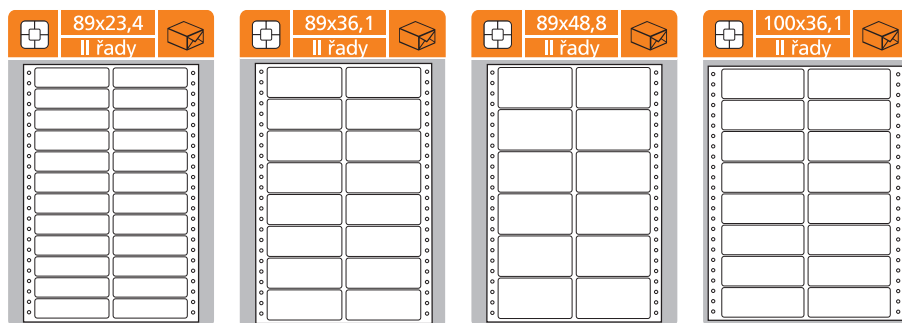

Tabelační etikety

500 skladů / 25 skladů

S & K > LABEL

12 etiket / sklad

8 etiket / sklad

6 etiket / sklad

8 etiket / sklad

24 etiket / sklad

16 etiket / sklad

12 etiket / sklad

16 etiket / sklad

21 etiket / sklad

24 etiket / sklad

Možnosti použití pro:

 dopisní obálky

 balíky

III řadé etikety pouze
v balení 500 skladů