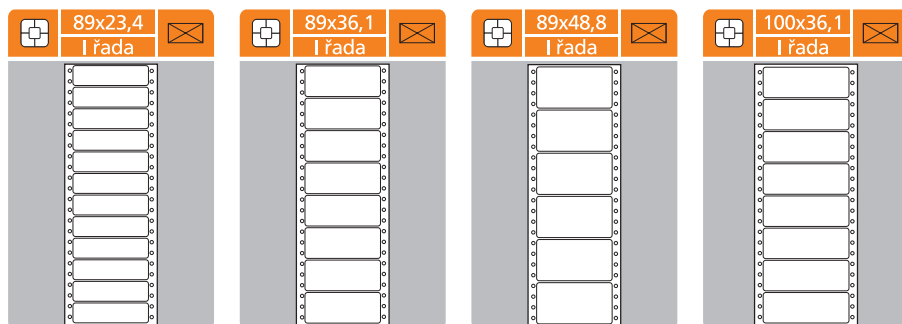

Tabelační etikety

500 skladů / 25 skladů

S & K > LABEL

12 etiket / sklad

8 etiket / sklad

6 etiket / sklad

8 etiket / sklad

24 etiket / sklad

16 etiket / sklad

12 etiket / sklad

16 etiket / sklad

21 etiket / sklad

24 etiket / sklad

Možnosti použití pro:

 dopisní obálky

 balíky

III řadé etikety pouze
v balení 500 skladů